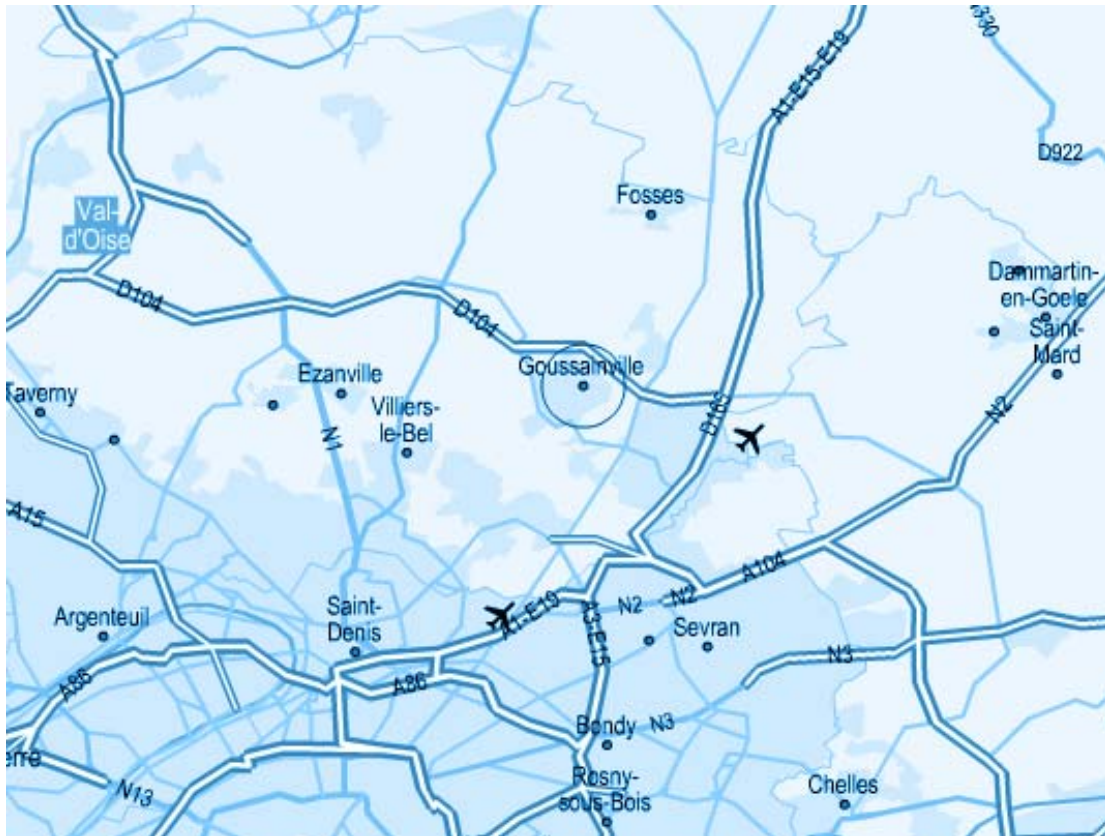

PLAN D'ACCES ANTHEMIS

ANTHEMIS

1 rue LENOTRE BP 10610 95196 GOUSSAINVILLE
Tél : 01 39 88 63 92 Fax : 01 39 88 72 94 contact@anthemis-restauration.fr